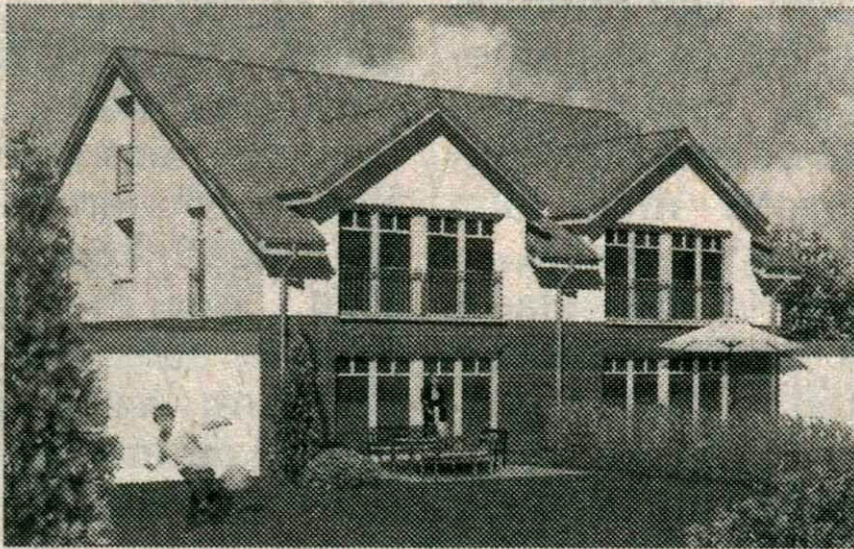

## *Die neue Adresse im Osten von Münster*

Erleben Sie Wohnen von seiner schönsten Seite: in traumhaft schöner Grünlage von MS-Wolbeck entsteht ein anspruchsvolles Neubauprojekt mit aufgelockerter Bebauung und kleinen Wohnstraßen direkt neben einem Naturschutzgebiet! Wählen Sie zwischen 3 Haustypen in bester Bauqualität, mit aktuellen Energieeinsparanforderungen und bestechendem Preis-Leistungsverhältnis: z. B. 150 m<sup>2</sup> Wohnfläche zum Erstbezug ab 08/08 – KP 219.000 €!